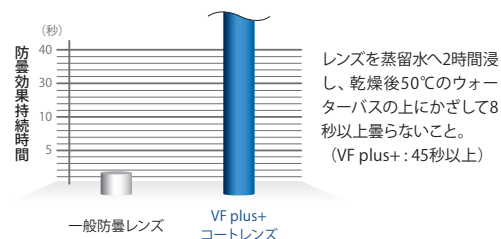

寸法: 163(W)×60(H)×144~155(D) 重量: 54g

さらに!

強度の高いナイロンテンプルを採用
曇りに強い VF-plus+ コーティングを採用

高い曇り止め効果が長持ち!

曇り止めの効果の
説明動画はこちら!

防曇性能比較試験 [欧州規格EN166防曇レンズの規定]

販売店

株式会社 理研オプテック