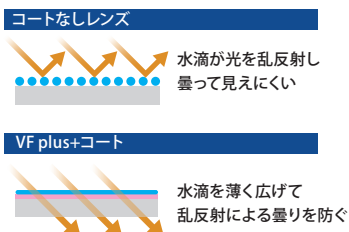

フトコロ

懐

大きなめがねも飲み込む

の深いやつ

オーバーグラスの苦痛を軽減!

全周カバーによって顔に保護めがねが密着し、視界のゆがみを軽減。中の矯正めがねも外の保護めがねも動きにくい!

オーバーグラスイメージ図

RS-80B VF-P 全周カバー付

寸法: 163(W)×60(H)×144~155(D) 重量: 54g

さらに!

強度の高いナイロンテンプルを採用
曇りに強い VF-plus+ コーティングを採用

高い曇り止め効果が長持ち!

曇り止めの効果の
説明動画はこちら!

防曇性能比較試験 [欧州規格EN166防曇レンズの規定]

販売店

株式会社 理研オプテック